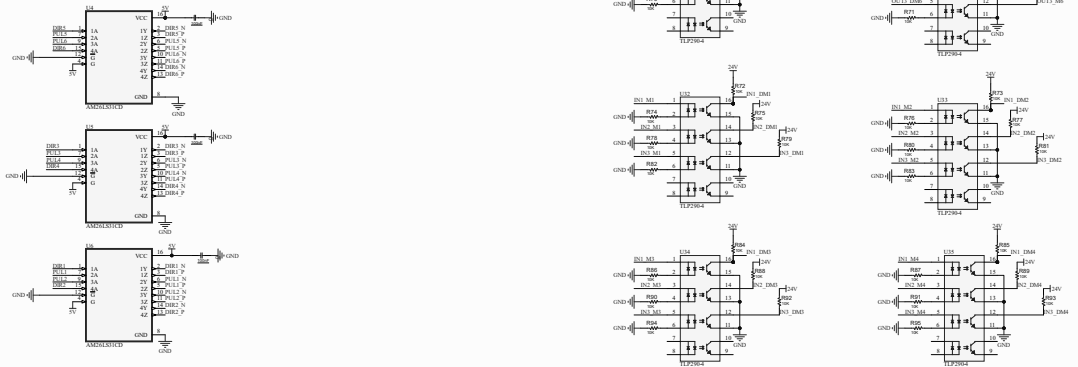

IN

OUT

MOTOR

Buffer

IDC

PWR