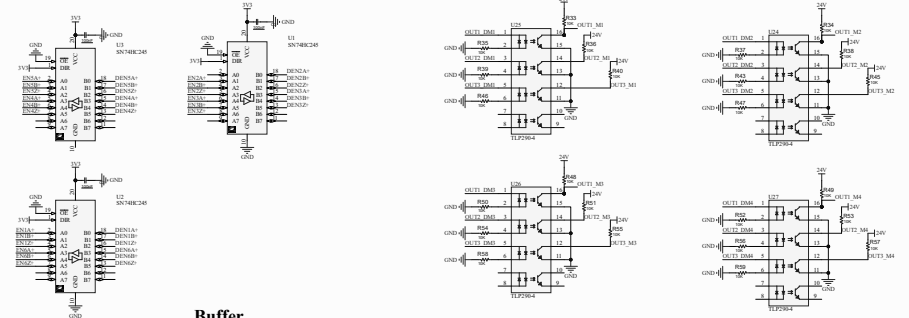

IN

OUT

MOTOR

Buffer

IDC

PWR