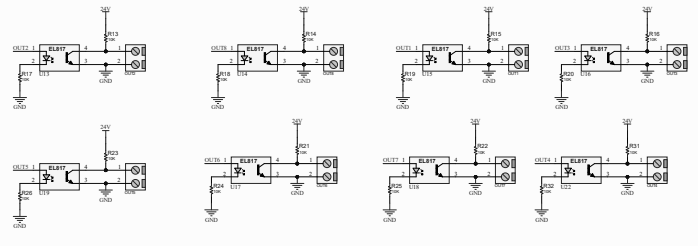

IN

OUT

MOTOR

Buffer

IDC

PWR