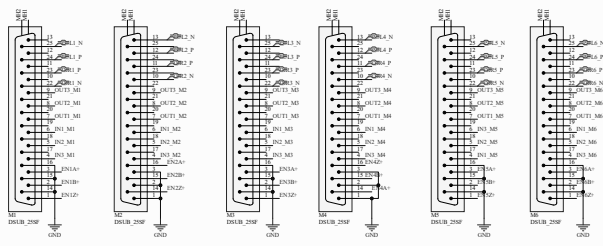

IN

OUT

MOTOR

Buffer

IDC

PWR